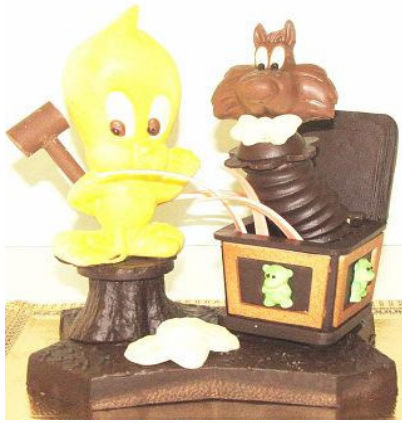

950 grs. / 250x130x195 mm.

Ref. 2291 SP

JAULA SAFARI

500 grs. / 200x135x145 mm.

Ref. 2254 SP

LLUNA CASERA

350 grs. / Ø135x165

Ref. 2006 SP

SOMBRERO MAGICO

200 grs. / 135x85x175 mm.

Ref. 2102
CAJA SORPRESA

Ref. 2163 CP
GRAN TELE
650 grs. / 200x135x235 mm.

Ref. 2169 CP
CASA MANZANA NINOS
615 grs. / 195x130x140 mm.

Ref. 2223 SP
TANQUETILLA
575 grs. / 210x130x140 mm.