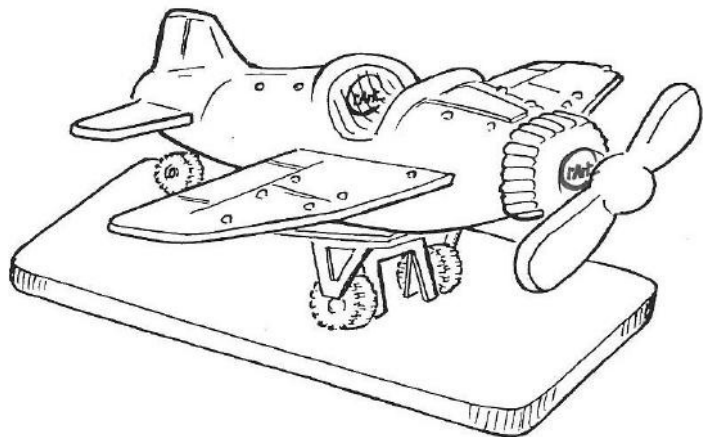

350 grs. / 150x150x295 mm.

**Ref. 2065** SP

**NAVE ESTELAR**

500 grs. / 230x205x120 mm.

**Ref. 2243** SP

**AVION PASEO**

500 grs. / 195x160x100 mm.

**Ref. 2375** CP

**DISCOVERY HUEVO**

500 grs. / 190x165x175 mm.

**Ref. 2060** SP

**MINI JUMBO**

600 grs. / 220x200x135 mm.

**Ref. 2111** CP

**AVION JET**

1.300 grs. / 300x300x170 mm.