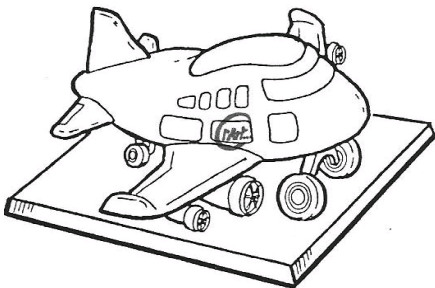

**Ref. 2276** SP

**BARON ROJO**

450 grs. / 155x155x120 mm.

**Ref. 2295** SP

**HIDROAVION**

500 grs. / 197 x135 mm.

**Ref. 2074** SP

**COHETE TIN TIN**

350 grs. / 150x150x295 mm.

**Ref. 2065** SP

**NAVE ESTELAR**

500 grs. / 230x205x120 mm.

**Ref. 2243** SP

**AVION PASEO**

500 grs. / 195x160x100 mm.

**Ref. 2375** CP

**DISCOVERY HUEVO**

500 grs. / 190x165x175 mm.

**Ref. 2060** SP

**MINI JUMBO**

600 grs. / 220x200x135 mm.

**Ref. 2111** CP

**AVION JET**

1.300 grs. / 300x300x170 mm.