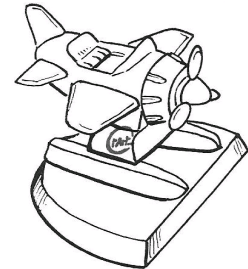

**Ref. 2349** SP  
**MINI HIDROAVION**  
 350 grs. / 145x160x105

**Ref. 2064** SP  
**NAVE NABOO**  
 250 grs. / 160x140x120 mm.

**Ref. 2066** SP  
**NAVE LUNAR**  
 300 grs. / 165x155x105 mm.

**Ref. 2424** SP  
**AVION PARLANT**  
 350 grs. / 155x150x115 mm.

**Ref. 2391** SP  
**VIONET MINI**  
 200 grs. / 160x120x75 mm.

**Ref. 2170** CP  
**MINI HELICOPTERO**  
 375 grs. / 225x110x130 mm.

**Ref. 2427** SP  
**AVION YU-YU**  
 350grs. / 205x185x115 mm.

**Ref. 2377** SP  
**AGUILA ROJA**  
 350 grs. / 155x140x110 mm.

**Ref. 2356** SP  
**MINI HIDRO**  
 200 grs. / 135x100x105 mm.

**Ref. 2379** SP  
**MINI DISCOVERY**  
 300grs. / 170x155x130 mm.

**Ref. 2290** CP  
**AVION ENANITO**  
 250 grs. / 150x145x110 mm.

**Ref. 2017** SP  
**MISILERO**  
 250 grs. / 185x135x120 mm.