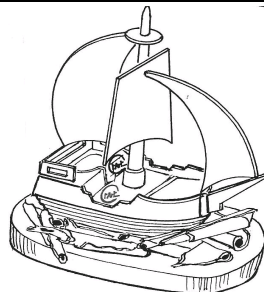

Ref. 2077 SP

MINI KRAFFT

200 grs. / 145x110x105 mm.

Ref. 2245 SP

REMOLCADOR

300 grs. / 215x90x105 mm.

Ref. 2117 CP

CARABELINA

350 grs. / 190x120x205 mm.

Ref. 2397 CP

LANCHA RAPID

500 grs. / 225x110x130 mm.

Ref. 2059 CP

JUNCO CHINO

600 grs. / 240x110x240 mm.

Ref. 2175 CP