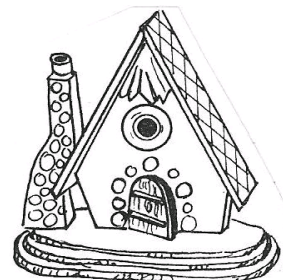

MINI URBANITA

150 grs. / 145x60x105 mm.

Ref. 2305 SP

MINI BUNGALOW

150 grs. / 120x60x115 mm.

Ref. 2307 SP

MINI CASERIO

150 grs. / 140x60x100 mm.

Ref. 2308 SP

MINI MASIA

150 grs. / 140x55x105 mm.

Ref. 2311 SP

MINI CHALET

150 grs. / 135x60x135 mm.

Ref. 2313 SP

MINI MOLINO