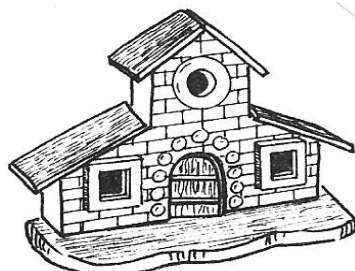

MINI URBANITA

150 grs. / 145x60x105 mm.

Ref. 2305 SP

MINI BUNGALOW

150 grs. / 120x60x115 mm.

Ref. 2307 SP

MINI CASERIO

150 grs. / 140x60x100 mm.