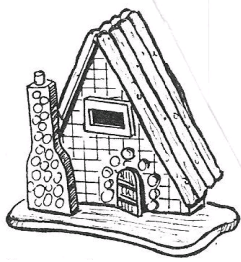

CASA VIOLETA

300 grs. / 185x80x135 mm.

Ref. 2318 SP

CASA HOJA

300 grs. / 160x70x125 mm.

Ref. 2114 SP

CASA ENANO

Ref. 2384 CP

CASA ESTRELLA

300 grs. / 135x85x175 mm.

Ref. 2156 SP

MINI MOLINITO

370 grs. / 200x120x200 mm.

Ref. 2051 SP

MINI LANDES

400 grs. / 190x110x155 mm.

Ref. 2011 CP

CASITA VALENCIANA

200 grs. /

Ref. 2310 SP

MINI REFUGIO

150 grs. / 135x60x130 mm.

Ref. 2306 SP

MINI CANADIENSE