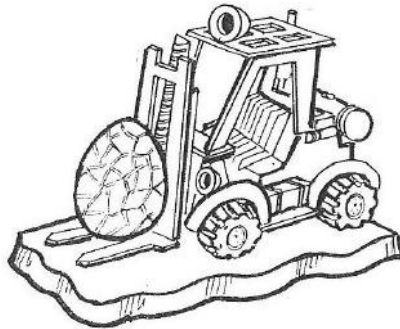

200 grs. / 135x85x115 mm.

Ref. 2113 SP

ROL REAL

350 grs. / 185x80x145 mm.

Ref. 2019 CP
MINI BAT-MAN
225 grs. / 135x85x100 mm.

Ref. 2029
ROL RULOT

Ref. 2036 CP
COCHE DEPOR
650 grs. / 220x110x125 mm.

Ref. 2035 CP
BOLI-JET
800 grs. / 115x230x110 mm.