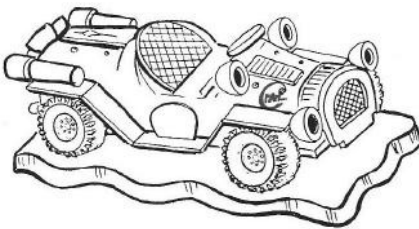

200 grs. / 135x85x115 mm.

Ref. 2113 SP

ROL REAL

350 grs. / 185x80x145 mm.

Ref. 2019 CP
MINI BAT-MAN
225 grs. / 135x85x100 mm.

Ref. 2029
ROL RULOT

Ref. 2036 CP
COCHE DEPOR
650 grs. / 220x110x125 mm.

Ref. 2035 CP
BOLI-JET
800 grs. / 115x230x110 mm.