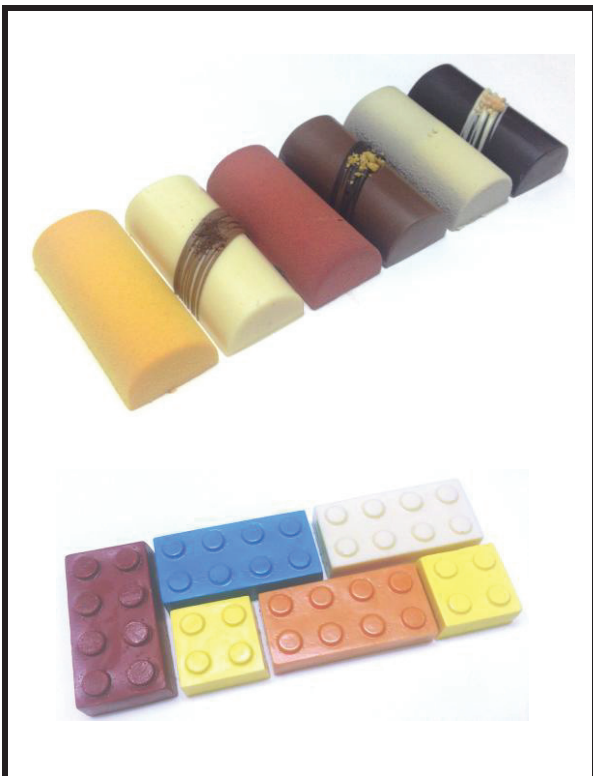

Ref. 24-1646

75 x 30 x 20 mm. (2 uds./form.)

B.T. PORCIONES LEGO GRANDE

Ref. 24-1647

75 x 35 x 20 mm. (2 uds./form.)

B.T. PORCIONES LEGO PEQUEÑA

Ref. 24-1648

35 x 35 x 20 mm. (4 uds./form.)