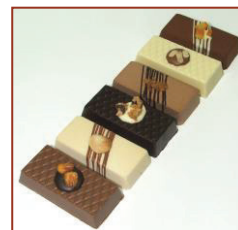

CAJAS TRANSPARENTES TURRON ESPECIAL

CAJA CORTA

Ref. VAR1007

200 x 85 x 25 mm.

CAJA LARGA

Ref. VAR1008

230 x 85 x 25 mm.

CAJA CUADRADA

Ref. VAR1009

105 x 105 x 25 mm.

CAJA FANTASIA

Ref. VAR1010

390 x 45 x 25 mm.

CAJA SEMILARGA

Ref. VAR1012

250 x 40 x 30 mm.